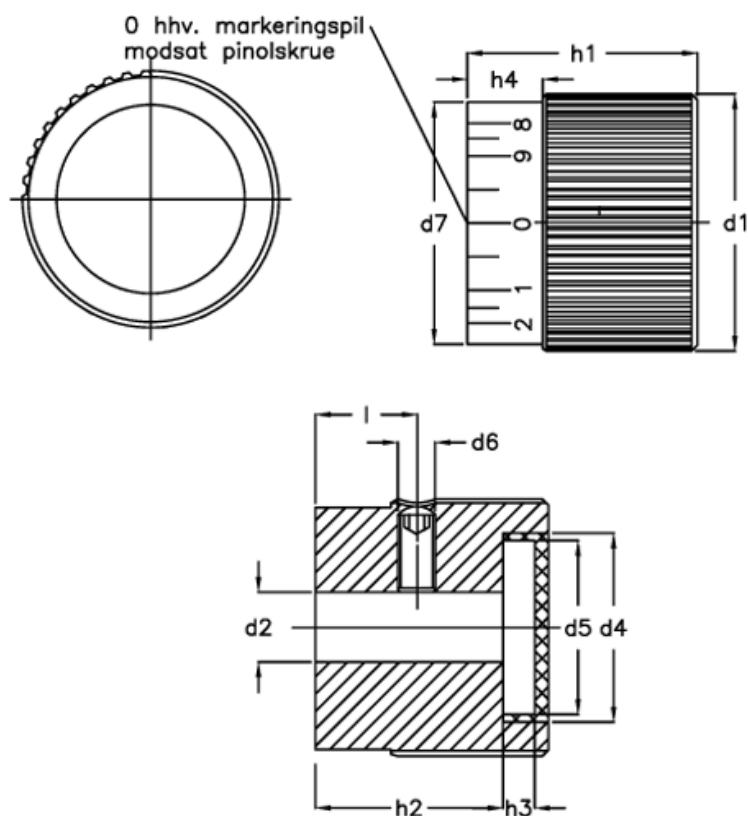

Article number: 20628199

Description: E+G Control knob  
GN 726.1-42-B10-B-1

## Measures

d1 = 42	h3 = 4.0
d2 = B10	h4 = 11
d4 = 32	l = 16.0
d5 = 30	
d6 = M5	
d7 = 40	
h1 = 34	
h2 = 28	